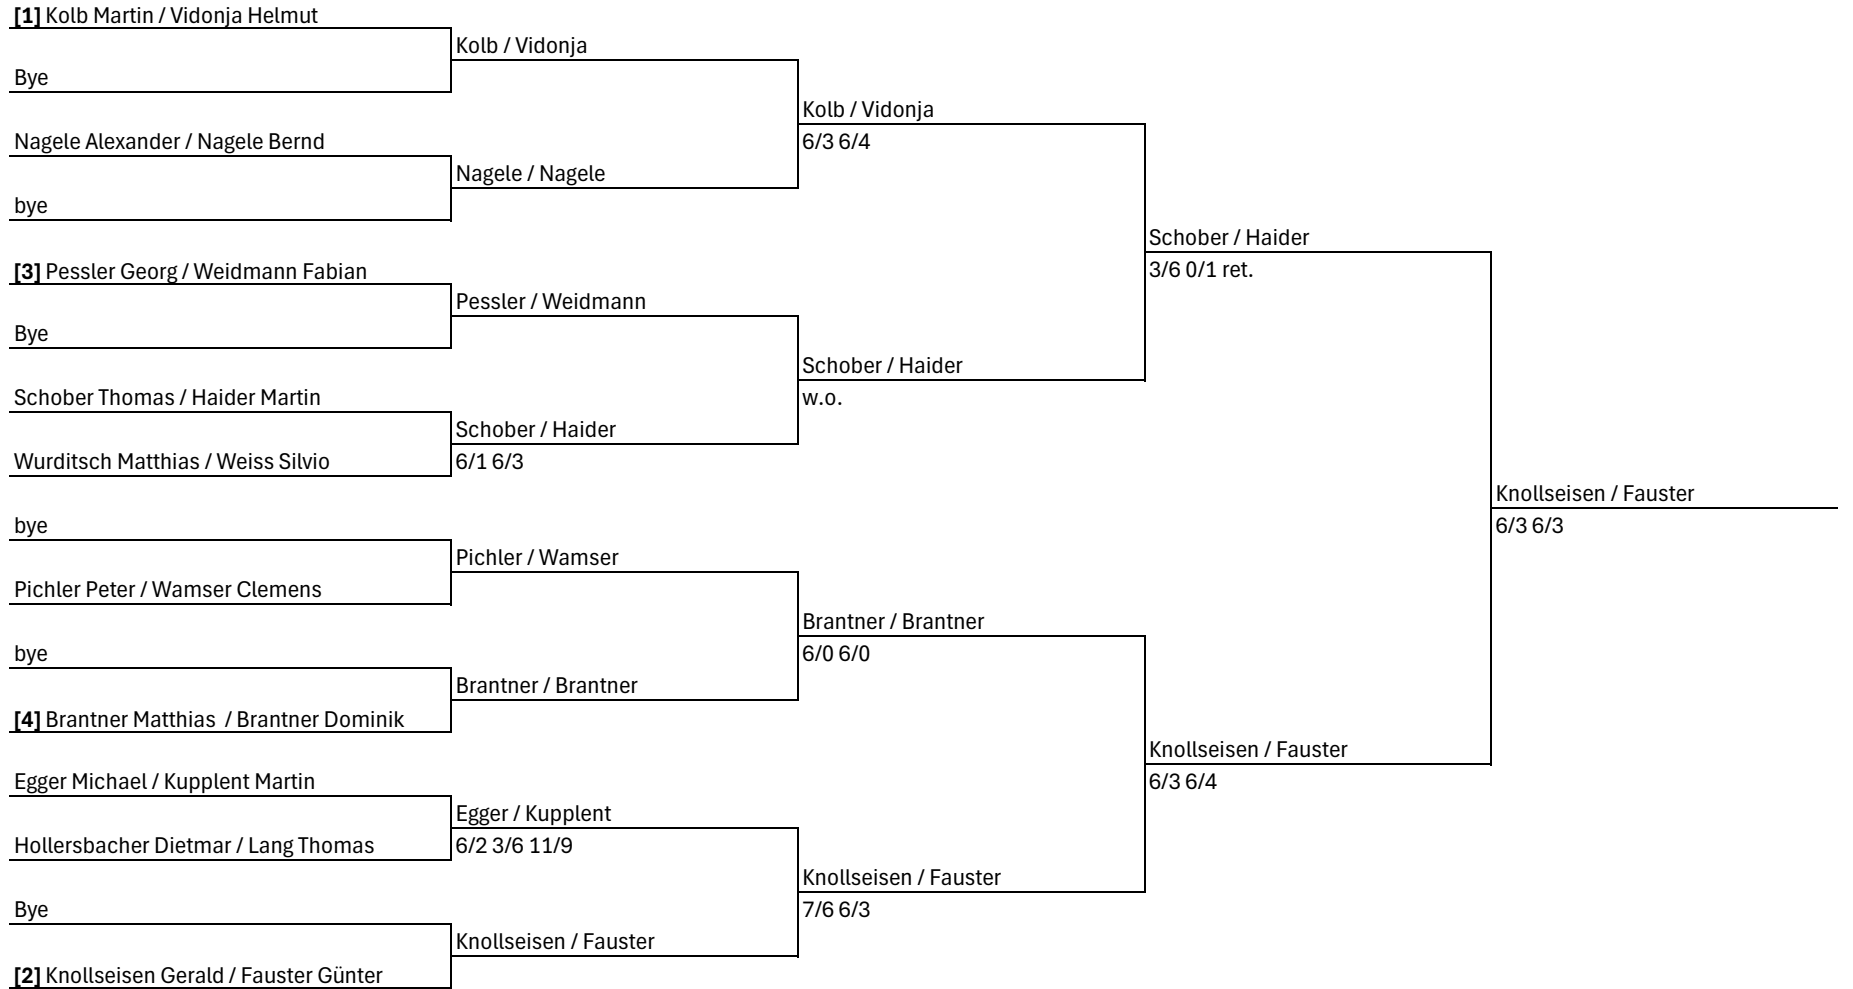

Herren Doppel

Damen Doppel

Gruppe 1	Eibel Kerstin / Mathi Tina	Ostermann Marlene / Stichs Justine	Kahr Katrin / Manschek Sabrina	Wamser Lara / Korp Christine
Eibel Kerstin / Mathi Tina		1/6 4/6	6/1 3/6 10/1	1/6 6/7
Ostermann Marlene / Stichs Justine	6/1 6/4		6/0 6/4	2/6 1/6
Kahr Katrin / Manschek Sabrina	1/6 6/3 1/10	0/6 4/6		2/6 0/6
Wamser Lara / Korp Christine	6/1 7/6	6/2 6/1	6/2 6/0	

Tabelle				
Platzierung	Name	Matches	Sätze	
1.	Wamser / Korp	3:0	6:0	
2.	Ostermann / Stichs	2:1	4:2	
3.	Eibel / Mathi	1:2	2:5	
4.	Kahr / Manschek	0:3	1:6